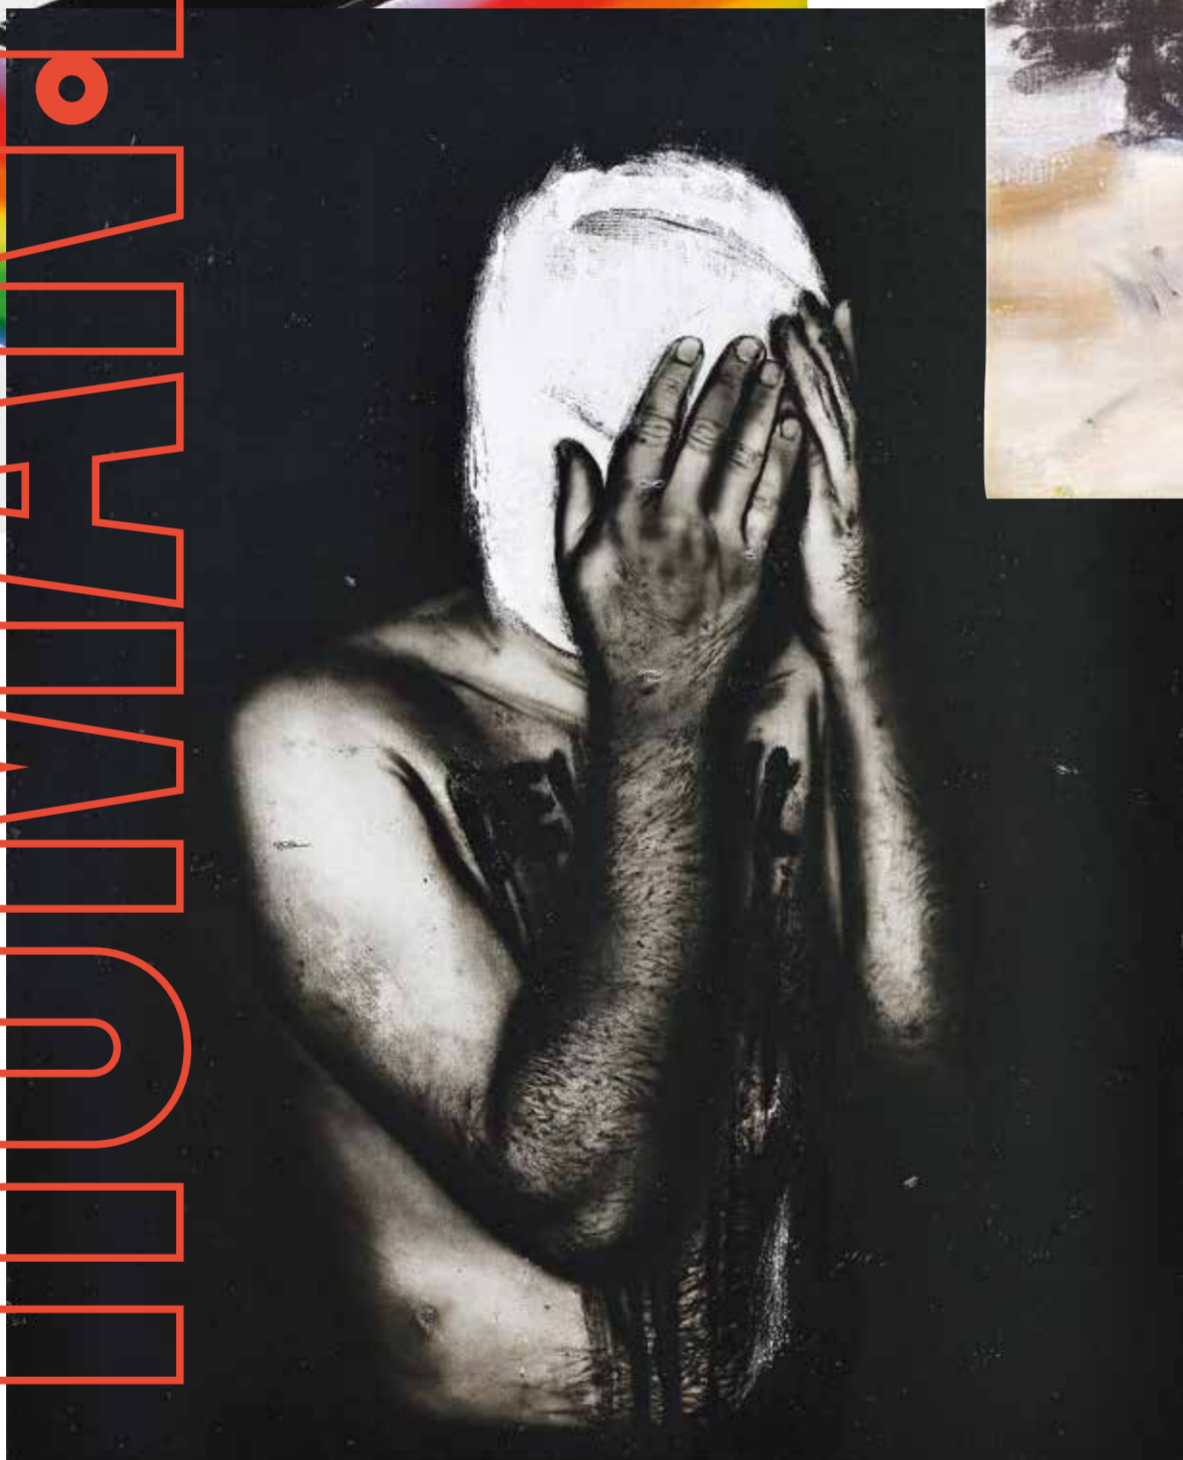

INVERZNÁ

KHB
Kunsthalle
Bratislava

ROMANTIKA

ROMANTIKA

Josef Bolf Martin Gerboc Jiří Petrbok Ivan Pinkava Richard Štipl

Kurátor / Curator: Petr Vaňous

OTVORENIE / OPENING

4. apríl 2019 od 18:00 do 20:00 hod.